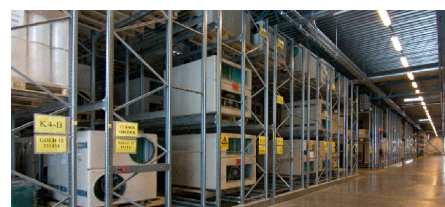

**Компания Свегон один из крупнейших европейских поставщиков климатического оборудования и постоянный клиент компании Constructor.**

На территории складского комплекса установлены паллетные стеллажи P90 и стандартные полочные стеллажи. Сборочная линия оснащена коробочными гравитационными стеллажами для эффективного отбора и эргономичной обработки. Новая зона отгрузки оборудована мобильными паллетными стеллажами MOVO.