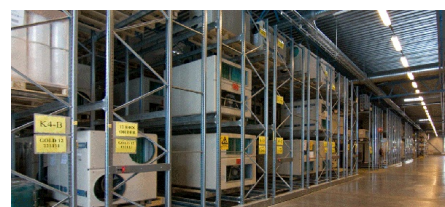

Компания Свегон один из крупнейших европейских поставщиков климатического оборудования и постоянный клиент компании Constructor.

На территории складского комплекса установлены паллетные стеллажи P90 и стандартные полочные стеллажи. Сборочная линия оснащена коробочными гравитационными стеллажами для эффективного отбора и эргономичной обработки. Новая зона отгрузки оборудована мобильными паллетными стеллажами MOVO.