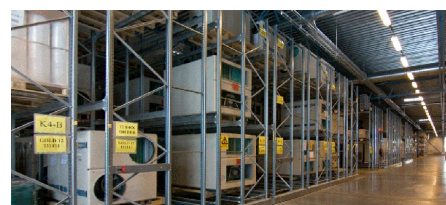

**Компания Свегон один из крупнейших европейских поставщиков климатического оборудования и постоянный клиент компании Constructor.**

На территории складского комплекса установлены паллетные стеллажи P90 и стандартные полочные стеллажи. Сборочная линия оснащена коробочными гравитационными стеллажами для эффективного отбора и эргономичной обработки. Новая зона отгрузки оборудована мобильными паллетными стеллажами MOVO.