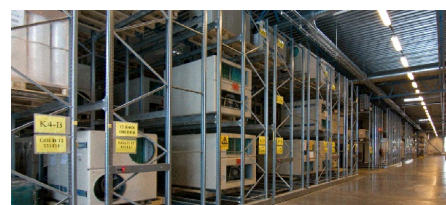

Компания Свегон один из крупнейших европейских поставщиков климатического оборудования и постоянный клиент компании Constructor.

На территории складского комплекса установлены паллетные стеллажи P90 и стандартные полочные стеллажи. Сборочная линия оснащена коробочными гравитационными стеллажами для эффективного отбора и эргономичной обработки. Новая зона отгрузки оборудована мобильными паллетными стеллажами MOVO.