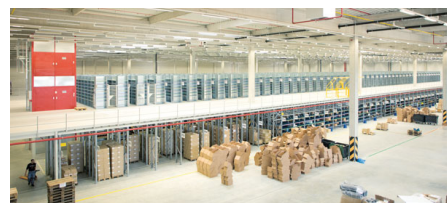

Reference:

Мезонинные системы - Стэйплс, Германия

Стэйплс, Германия is a reference in the category

Мезонинные системы

Nissan Schenker Logistics, Швеция

Ван Дер Гаг БиВи, Нидерланды

Стэйплс, Германия

Фольксваген, Швеция

Please visit www.constructor-storage.ru for more references.

Ультрасовременный дистрибуционный центр в Германии был оборудован компанией Constructor.

Общая площадь склада более 45 тыс. кв.м., 14 тыс. наименований грузов, ежедневный оборот 60 тыс единиц.

Емкость склада:

Мезонинная конструкция: 3500 кв.м.

Паллетный стеллаж Р90 и набивной стеллаж: 17 923 п.м.

Двухэтажный полочный стеллаж: 17 000 полок