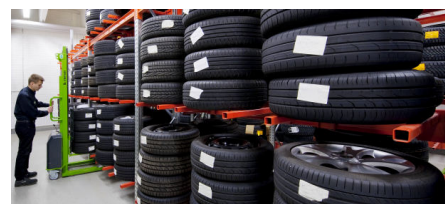

Рекомендуемое погрузочно-разгрузочное оборудование для склада шин.

Свяжитесь с нами, и мы посоветуем наиболее подходящее оборудование для вашего склада.

Варианты погрузочно-разгрузочного оборудования:

Платформа на электроприводном шасси