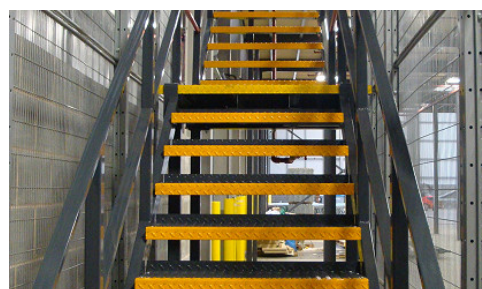

Несмотря на всю свою простоту, эти конструкции позволяют строить этажи с нагрузкой до 1000 кг на кв.м. и расстояниями между колоннами до 10 000 мм.

Системы ME250 укомплектовываются лестницами, перилами, воротами для паллет и т.д.

Storage & Work Areas > Мезонинные системы

Преимущества

- Более экономически выгодное решение по сравнению с бетонными перекрытиями
- Легко монтируются
- Могут быть перенесены в новое помещение

Комплектация

Ограждения:

- обеспечивают безопасность работы персонала
- крепятся напрямую к полу
- состоят из защиты на уровне ног и перил для рук
- охватывают полностью весь периметр мезонина и лестниц
- эргономически правильной формы

Лестницы:

- Широкий выбор ширин, длинн.
- Возможность регулировки угла

Ворота для паллет:

- Вращающиеся ворота
- Откатные ворота

Лифты:

Используются вместо/вместе с воротами, ограждаются сетчатыми панелями, имеют широкий перечень опций. Поставляются лифты различных размеров и грузоподъемностей.