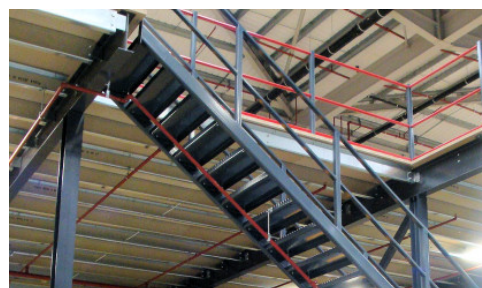

Мезонинные системы

Посетите www.constructor-storage.ru/Products/Storage-Work-Areas/ для получения последней информации.

Whether you need to improve the utilisation of space within your warehouse or provide security and safety for your employees, there is a range of systems and products to help.

Mezzanine floor systems and office partitioning provide extra space and offices, while wiremesh systems can protect your work force. A comprehensive range of lockers and cabinets provide secure storage, we even supply systems for labelling and signing your warehouse.

Мезонинные системы являются продуктом в категории

Storage & Work Areas

Мезонинные системы

Пожалуйста, посетите www.constructor-storage.ru, чтобы посмотреть другие наши продукты.

Описание

Мезонинные системы ME250 позволяют легко и экономически выгодно создавать дополнительные перекрытия пола в существующих помещениях.

Несмотря на всю свою простоту, эти конструкции позволяют строить этажи с нагрузкой до 1000 кг на кв.м. и расстояниями между колоннами до 10 000 мм.

Системы ME250 укомплектовываются лестницами, перилами, воротами для паллет и т.д.

Storage & Work Areas > Мезонинные системы