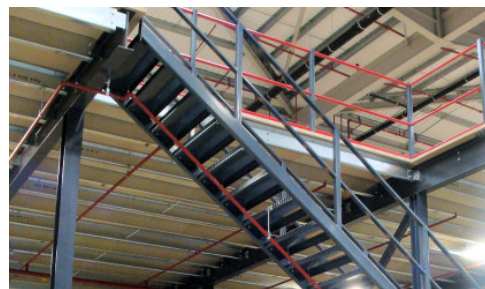

Мезонинные системы

Посетите www.constructor-storage.ru/Products/Storage-Work-Areas/ для получения последней информации.

Whether you need to improve the utilisation of space within your warehouse or provide security and safety for your employees, there is a range of systems and products to help.

Mezzanine floor systems and office partitioning provide extra space and offices, while wiremesh systems can protect your work force. A comprehensive range of lockers and cabinets provide secure storage, we even supply systems for labelling and signing your warehouse.

Мезонинные системы являются продуктом в категории

Storage & Work Areas

Мезонинные системы

Пожалуйста, посетите www.constructor-storage.ru, чтобы посмотреть другие наши продукты.

Описание

Мезонинные системы ME250 позволяют легко и экономически выгодно создавать дополнительные перекрытия пола в существующих помещениях.

Несмотря на всю свою простоту, эти конструкции позволяют строить этажи с нагрузкой до 1000 кг на кв.м. и расстояниями между колоннами до 10 000 мм.

Системы ME250 укомплектовываются лестницами, перилами, воротами для паллет и т.д.

Storage & Work Areas > Мезонинные системы