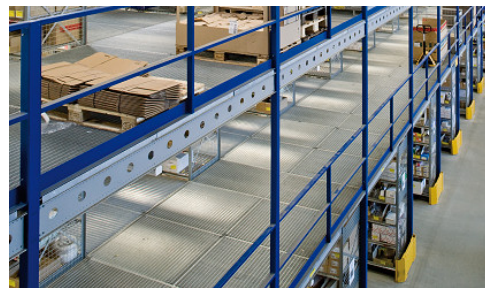

Мезонинные системы

Посетите www.constructor-storage.ru/Products/Storage-Work-Areas/ для получения последней информации.

Whether you need to improve the utilisation of space within your warehouse or provide security and safety for your employees, there is a range of systems and products to help.

Mezzanine floor systems and office partitioning provide extra space and offices, while wiremesh systems can protect your work force. A comprehensive range of lockers and cabinets provide secure storage, we even supply systems for labelling and signing your warehouse.

Мезонинные системы являются продуктом в категории

Storage & Work Areas

Мезонинные системы

Пожалуйста, посетите www.constructor-storage.ru, чтобы посмотреть другие наши продукты.

Описание

Мезонинные системы ME250 позволяют легко и экономически выгодно создавать дополнительные перекрытия пола в существующих помещениях.

Несмотря на всю свою простоту, эти конструкции позволяют строить этажи с нагрузкой до 1000 кг на кв.м. и расстояниями между колоннами до 10 000 мм.

Системы ME250 укомплектовываются лестницами, перилами, воротами для паллет и т.д.

Storage & Work Areas > Мезонинные системы