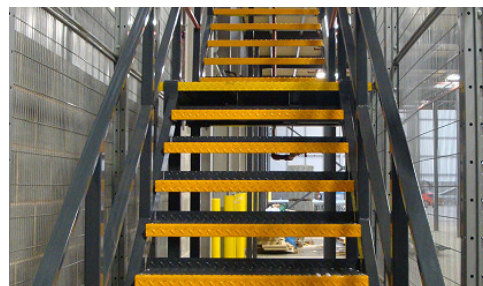

Несмотря на всю свою простоту, эти конструкции позволяют строить этажи с нагрузкой до 1000 кг на кв.м. и расстояниями между колоннами до 10 000 мм.

Системы ME250 укомплектовываются лестницами, перилами, воротами для паллет и т.д.

Storage & Work Areas > Мезонинные системы

Преимущества

- Более экономически выгодное решение по сравнению с бетонными перекрытиями
- Легко монтируются
- Могут быть перенесены в новое помещение

Комплектация

Ограждения:

- обеспечивают безопасность работы персонала
- крепятся напрямую к полу
- состоят из защиты на уровне ног и перил для рук
- охватывают полностью весь периметр мезонина и лестниц
- эргономически правильной формы

Лестницы:

- Широкий выбор ширин, длинн.
- Возможность регулировки угла

Ворота для паллет:

- Вращающиеся ворота
- Откатные ворота

Лифты:

Используются вместо/вместе с воротами, ограждаются сетчатыми панелями, имеют широкий перечень опций. Поставляются лифты различных размеров и грузоподъемностей.