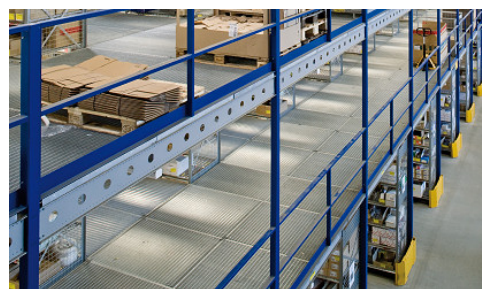

Мезонинные системы

Посетите www.constructor-storage.ru/Products/Storage-Work-Areas/ для получения последней информации.

Whether you need to improve the utilisation of space within your warehouse or provide security and safety for your employees, there is a range of systems and products to help.

Mezzanine floor systems and office partitioning provide extra space and offices, while wiremesh systems can protect your work force. A comprehensive range of lockers and cabinets provide secure storage, we even supply systems for labelling and signing your warehouse.

Мезонинные системы являются продуктом в категории

Storage & Work Areas

Мезонинные системы

Пожалуйста, посетите www.constructor-storage.ru, чтобы посмотреть другие наши продукты.

Описание

Мезонинные системы ME250 позволяют легко и экономически выгодно создавать дополнительные перекрытия пола в существующих помещениях.

Несмотря на всю свою простоту, эти конструкции позволяют строить этажи с нагрузкой до 1000 кг на кв.м. и расстояниями между колоннами до 10 000 мм.

Системы ME250 укомплектовываются лестницами, перилами, воротами для паллет и т.д.

Storage & Work Areas > Мезонинные системы