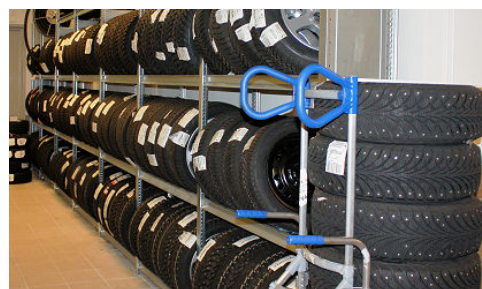

Please visit www.constructor-storage.ru to see our other products.

Описание

Решения для хранения шин > Вертикальное хранение шин

Стеллажи для шин HI280

Стеллажная система для хранения шин HI280 идеально подходит для небольших складов с ручным доступом. Вертикальные стойки и полки системы, изготовленные из высококачественной оцинкованной стали, можно собрать несколькими способами для создания различных конструкций.

- Удобный ручной доступ
- Подходит для разных типоразмеров шин
- Эффективно даже в ограниченном пространстве

Шины хранятся в вертикальном положении, что повышает вместимость склада и освобождает площади. Стеллажи для шин с пролетом до 2 метров очень эффективны в ограниченных пространствах.

Длиннопролетные полочные стеллажи для шин

Длинные полки, меньшее количество вертикальных стоек и возможность удвоить глубину стеллажей – все это позволит разместить большее количество шин на той же площади, следовательно повысить вместимость склада.

Прочная устойчивая конструкция выдержит как шины без дисков, так и комплектные колеса. Если в помещении высокие потолки, вы можете создать из стеллажей с большими пролетами двух- или многоуровневую установку, в разы расширяющую доступные для хранения шин площади. Длиннопролетную систему Constructor легко установить, переделать и нарастить в соответствии с требуемыми вам изменениями.

- Повышают вместимость склада